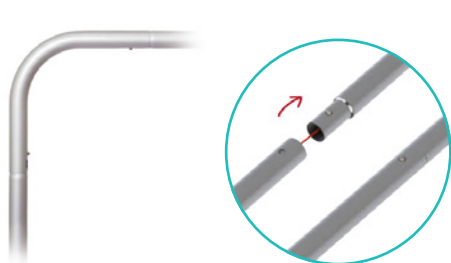

# Stand tubulaire

Structure avec visuel imprimé sur tissu 200g polyester stretch ignifugé M1.  
Montage facile et rapide.

Livré avec  
housse de  
transport

Livré avec housse de transport